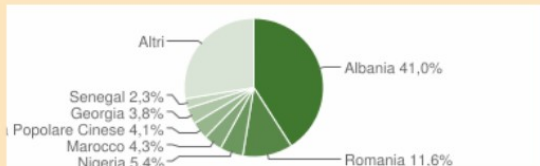

MOLFETTA

UN PORTO CHE ACCOGLIE

Gli stranieri residenti a Molfetta al 1° gennaio 2021 sono 1.485. Sono considerati cittadini stranieri le persone di cittadinanza non italiana aventi dimora abituale in Italia.

La comunità straniera più numerosa è quella proveniente dall'Albania con il 41,0% di tutti gli stranieri presenti sul territorio molfettese, seguita dalla Romania (11,6%) e dalla Nigeria (5,4%).

DISTRIBUZIONE DELLA POPOLAZIONE STRANIERA RESIDENTE A MOLFETTA PER ETÀ E SESSO