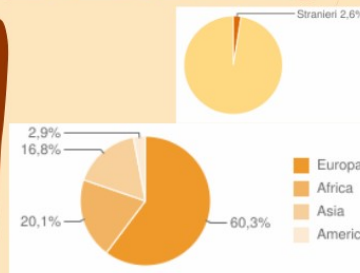

MOLFETTA

UN PORTO CHE ACCOGLIE

Gli stranieri residenti a Molfetta al 1° gennaio 2021 sono 1.485. Sono considerati cittadini stranieri le persone di cittadinanza non italiana aventi dimora abituale in Italia.

La comunità straniera più numerosa è quella proveniente dall'Albania con il 41,0% di tutti gli stranieri presenti sul territorio molfettese, seguita dalla Romania (11,6%) e dalla Nigeria (5,4%).

DISTRIBUZIONE DELLA POPOLAZIONE STRANIERA RESIDENTE A MOLFETTA PER ETÀ E SESSO