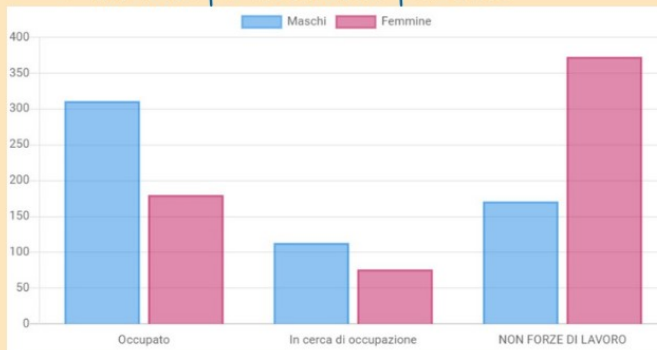

Condizione professionale per sesso

Vi aspettiamo
per crescere
insieme...