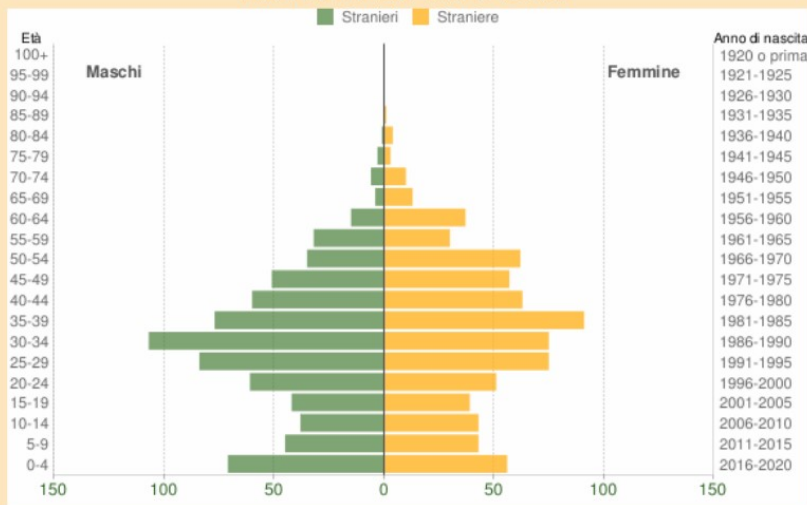

MOLFETTA

UN PORTO CHE ACCOGLIE

Gli stranieri residenti a Molfetta al 1° gennaio 2021 sono 1.485. Sono considerati cittadini stranieri le persone di cittadinanza non italiana aventi dimora abituale in Italia.

La comunità straniera più numerosa è quella proveniente dall'Albania con il 41,0% di tutti gli stranieri presenti sul territorio molfettese, seguita dalla Romania (11,6%) e dalla Nigeria (5,4%).

DISTRIBUZIONE DELLA POPOLAZIONE STRANIERA RESIDENTE A MOLFETTA PER ETÀ E SESSO