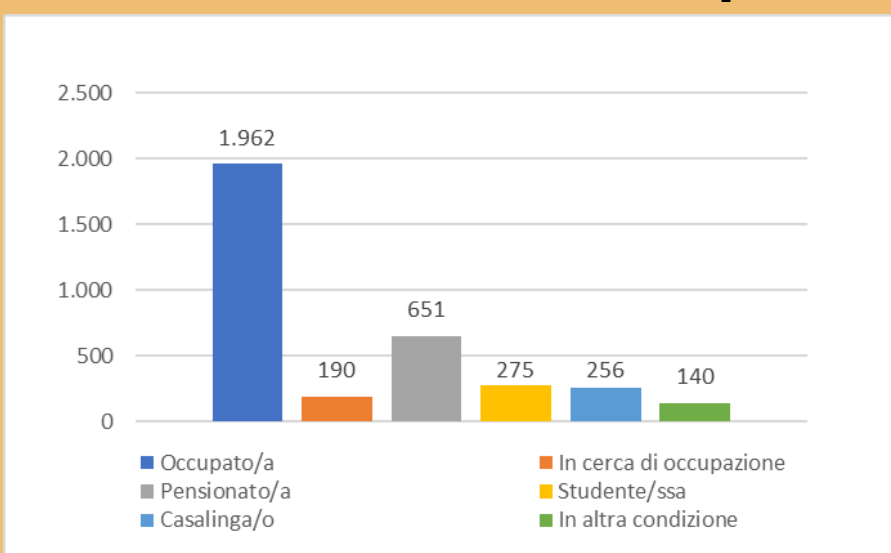

LISCATE ... IN COLONNE!

A cura dei ragazzi della classe 1°D

Liscate in diverse età

Questo grafico raggruppa la popolazione in fasce d'età.

• Dati Istat 2020

Italiani e stranieri

Questi grafici rappresentano la popolazione suddivisa per cittadinanza e le aree geografiche di provenienza degli stranieri.

• Dati Istat 2020

Grado d'istruzione

Il grafico mostra il grado di istruzione. La maggior parte dei cittadini ha un diploma; pochi abitanti non hanno alcun titolo.

• Dati Istat 2020

Condizione professionale

Nel grafico qui a fianco osserviamo le condizioni professionali dei liscatesi.

• Dati Istat 2019