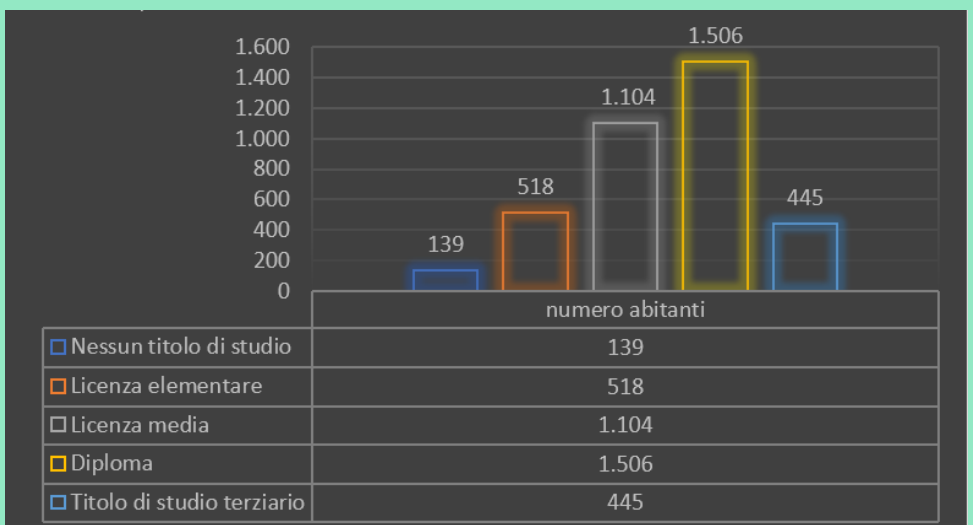

LISCATE ... IN COLONNE!

A cura dei ragazzi della classe 1°D

Liscate in diverse età

Questo grafico raggruppa la popolazione in fasce d'età.

• Dati Istat 2020

Italiani e stranieri

Questi grafici rappresentano la popolazione suddivisa per cittadinanza e le aree geografiche di provenienza degli stranieri.

• Dati Istat 2020

Grado d'istruzione

Il grafico mostra il grado di istruzione. La maggior parte dei cittadini ha un diploma; pochi abitanti non hanno alcun titolo.

• Dati Istat 2020

Condizione professionale