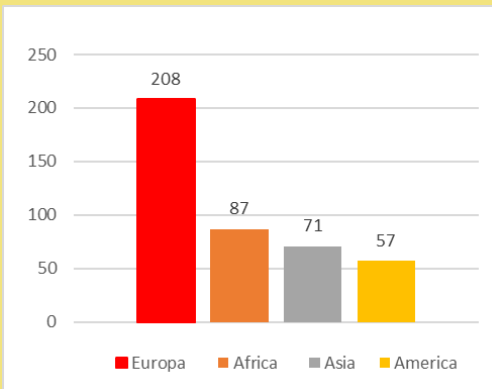

LISCATE ... IN COLONNE!

A cura dei ragazzi della classe 1°D

Liscate in diverse età

Questo grafico raggruppa la popolazione in fasce d'età.

• Dati Istat 2020

Italiani e stranieri

Questi grafici rappresentano la popolazione suddivisa per cittadinanza e le aree geografiche di provenienza degli stranieri.

• Dati Istat 2020

Grado d'istruzione

Il grafico mostra il grado di istruzione. La maggior parte dei cittadini ha un diploma; pochi abitanti non hanno alcun titolo.

• Dati Istat 2020

Condizione professionale