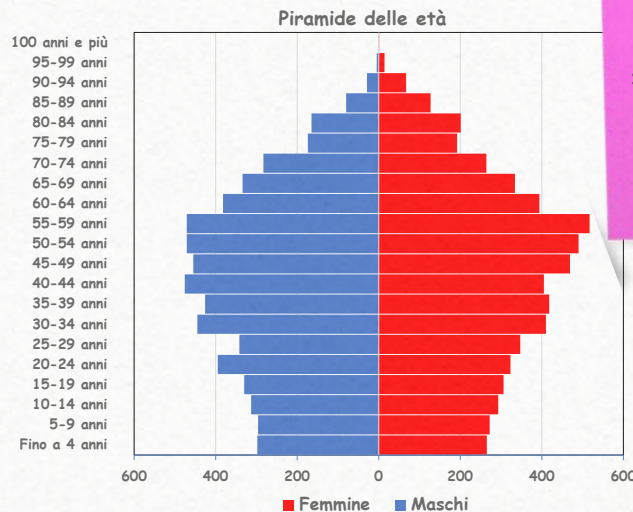

Cambia lettura: leggi il territorio!

Classe IIIB, IC Macchia di Montecorvino Rovella

Montecorvino Rovella

1. Quanti siamo e quale cittadinanza abbiamo

Percentuale stranieri inferiore del 38% rispetto al dato nazionale (8% circa)

Collettività da Romania, Marocco e Ucraina maggiormente rappresentate rispetto ai dati nazionali (23%, 8% e 5% circa, rispettivamente)

Popolazione residente: 12'279

2. Quanti anni abbiamo

Equilibrio dei sessi: 50% maschi e 50% femmine. Donne più longeve: 71% degli ultranovantenni!