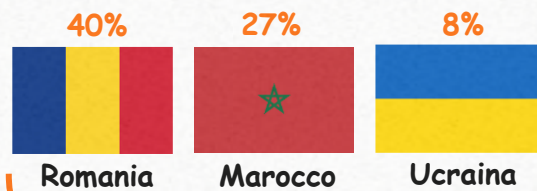

Cambia lettura: leggi il territorio!

Classe IIIB, IC Macchia di Montecorvino Rovella

Montecorvino Rovella

1. Quanti siamo e quale cittadinanza abbiamo

Percentuale stranieri inferiore del 38% rispetto al dato nazionale (8% circa)

Collettività da Romania, Marocco e Ucraina maggiormente rappresentate rispetto ai dati nazionali (23%, 8% e 5% circa, rispettivamente)

Popolazione residente: 12'279

2. Quanti anni abbiamo

Equilibrio dei sessi: 50% maschi e 50% femmine. Donne più longeve: 71% degli ultranovantenni!