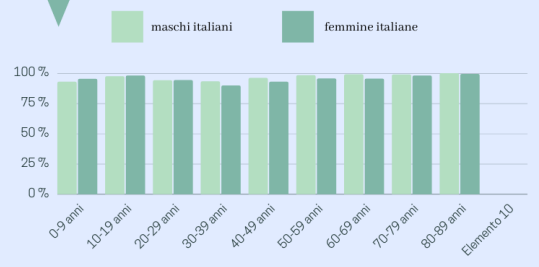

LA POPOLAZIONE RESIDENTE IN ARENZANO PER SESSO ED ETÀ

Fasce d'età nel 2019 ad Arenzano

OSSERVAZIONE:
Dal 2018 al 2019
la popolazione è
diminuita dello
0,9%

**DIFFERENZA POPOLAZIONE TRA IL 2018 E IL 2019:
11350 VS 11248**

Classe 3C - IC Arenzano

2019

Istantanea del mio paese

CITTADINANZA ARENZANO - LIGURIA

2019

GRADO DI ISTRUZIONE AD ARENZANO

DIPLOMA DI ISTRUZIONE SECONDARIA DI I GRADO

DIPLOMA DI ISTRUZIONE SECONDARIA DI II GRADO O QUALIFICA PROFESSIONALE (3/4 ANNI)