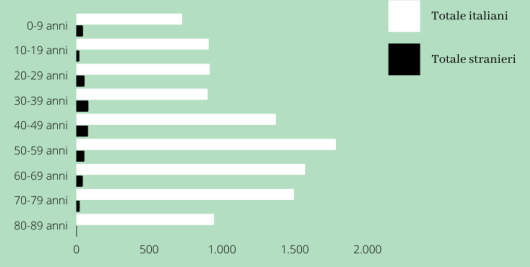

LA POPOLAZIONE RESIDENTE IN ARENZANO PER SESSO ED ETÀ

Fasce d'età nel 2019 ad Arenzano

OSSERVAZIONE:
Dal 2018 al 2019
la popolazione è
diminuita dello
0,9%

**DIFFERENZA POPOLAZIONE TRA IL 2018 E IL 2019:
11350 VS 11248**

Classe 3C - IC Arenzano

2019

Istantanea del mio paese

CITTADINANZA ARENZANO - LIGURIA

2019

GRADO DI ISTRUZIONE AD ARENZANO

DIPLOMA DI ISTRUZIONE SECONDARIA DI I GRADO

DIPLOMA DI ISTRUZIONE SECONDARIA DI II GRADO O QUALIFICA PROFESSIONALE (3/4 ANNI)