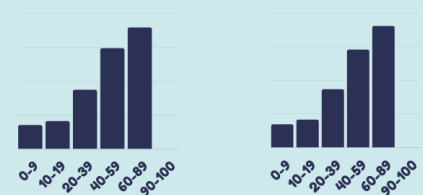

LA POPOLAZIONE RESIDENTE IN ARENZANO PER SESSO ED ETÀ

Fasce d'età nel 2019 ad Arenzano

OSSERVAZIONE:
Dal 2018 al 2019
la popolazione è
diminuita dello
0,9%

**DIFFERENZA POPOLAZIONE TRA IL 2018 E IL 2019:
11350 VS 11248**

Classe 3C - IC Arenzano

2019

Istantanea del mio paese

CITTADINANZA ARENZANO - LIGURIA

2019

GRADO DI ISTRUZIONE AD ARENZANO

DIPLOMA DI ISTRUZIONE SECONDARIA DI I GRADO

DIPLOMA DI ISTRUZIONE SECONDARIA DI II GRADO O QUALIFICA PROFESSIONALE (3/4 ANNI)