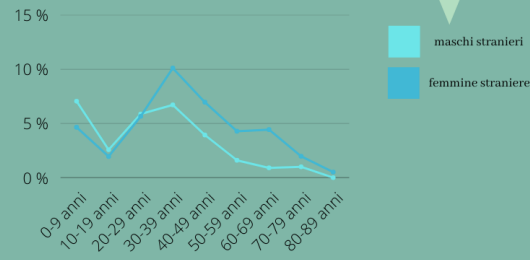

LA POPOLAZIONE RESIDENTE IN ARENZANO PER SESSO ED ETÀ

Fasce d'età nel 2019 ad Arenzano

OSSERVAZIONE:
Dal 2018 al 2019
la popolazione è
diminuita dello
0,9%

**DIFFERENZA POPOLAZIONE TRA IL 2018 E IL 2019:
11350 VS 11248**

Classe 3C - IC Arenzano

2019

Istantanea del mio paese

CITTADINANZA ARENZANO - LIGURIA

2019

GRADO DI ISTRUZIONE AD ARENZANO

DIPLOMA DI ISTRUZIONE SECONDARIA DI I GRADO

DIPLOMA DI ISTRUZIONE SECONDARIA DI II GRADO O QUALIFICA PROFESSIONALE (3/4 ANNI)